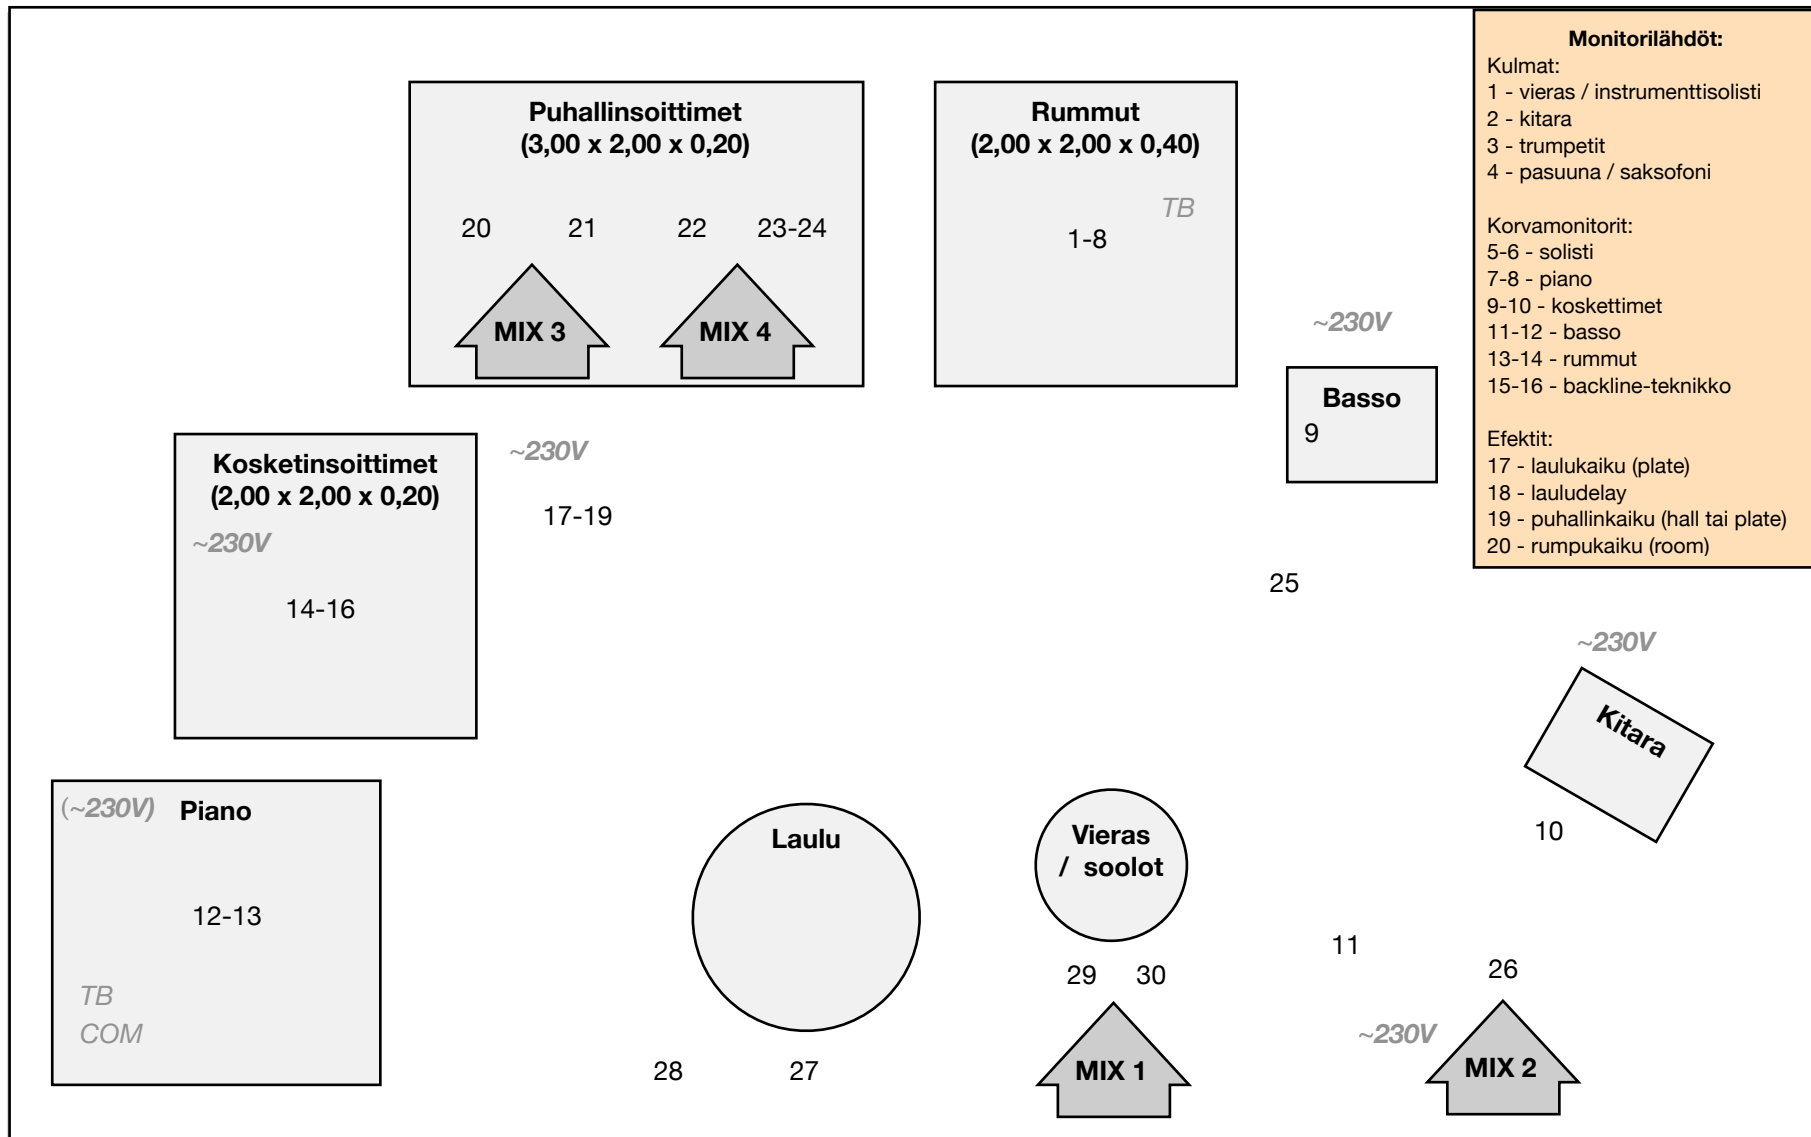

Vesa-Matti Loiri, kesä 2014

Foh: Ame Uusitalo, 040-513 0489, ameuusitalo@gmail.com

Mon: Klas Granqvist, 044-782 2204, klas.granqvist@studiogenes.fi

Päivitetty: 25.6.2014

Vesa-Matti Loiri, kesä 2014

+48V	KANAVA	SOITIN	MIKROFONI	STANDI	FOH INS	HUOM
	1	Kick	B52	LP		
	2	Snare	SM57	LP		
x	3	Hihat	SM81	LP		
	4	Rtom	e604			
	5	Ftom	e604			
x	6	Ride	SM81	LP		
x	7	Oh L	C414	PP		
x	8	Oh R	C414	PP		
	9	Bass	XLR			Oma DI-box
	10	El gtr	e906	LP		
	11	Ac gtr	XLR			Oma DI-box
x	12	Piano lo	4099P			
x	13	Piano hi	4099P			
	14	Kbd L	XLR			Oma mikseri
	15	Kbd R	XLR			Oma mikseri
	16	Rhodes	e906	LP		
	17	Les top L	SM57	LP		
	18	Les top R	SM57	LP		
	19	Les bot	MD421	LP		
	20	Trp SR	SM57	PP		
	21	Trp SL	SM57	PP		
	22	Tmb	MD421	PP		
	23	Sax	MD421	LP		
	24	Flute	SM58	PP		
	25	Voc bass	e935	PP		
	26	Voc gtr	e935	PP		
	27	Voc lead	e935	PP		Langaton, jos mahd.
	28	Voc spare	e935			
x	29	Instr solo	B87	LP		
	30	Voc guest	e935			Langaton, jos mahd.
	MON	TB SR	SM58S			
	MON	TB USC	SM58S			
	MON	Com SR	SM58	PP		
Foh: Ame Uusitalo, 040-513 0489, ameuusitalo@gmail.com						
Mon: Klas Granqvist, 044-782 2204, klas.granqvist@studiogenes.fi					Päivitetty:	
						25.6.2014