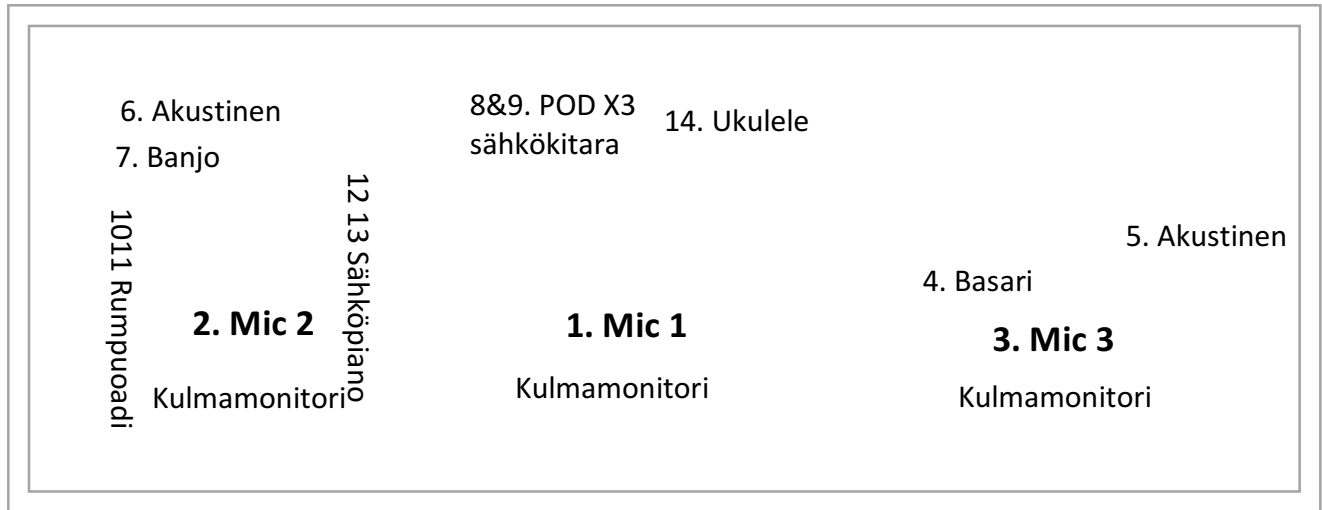

Lavakartta:

Lava

Yleisö