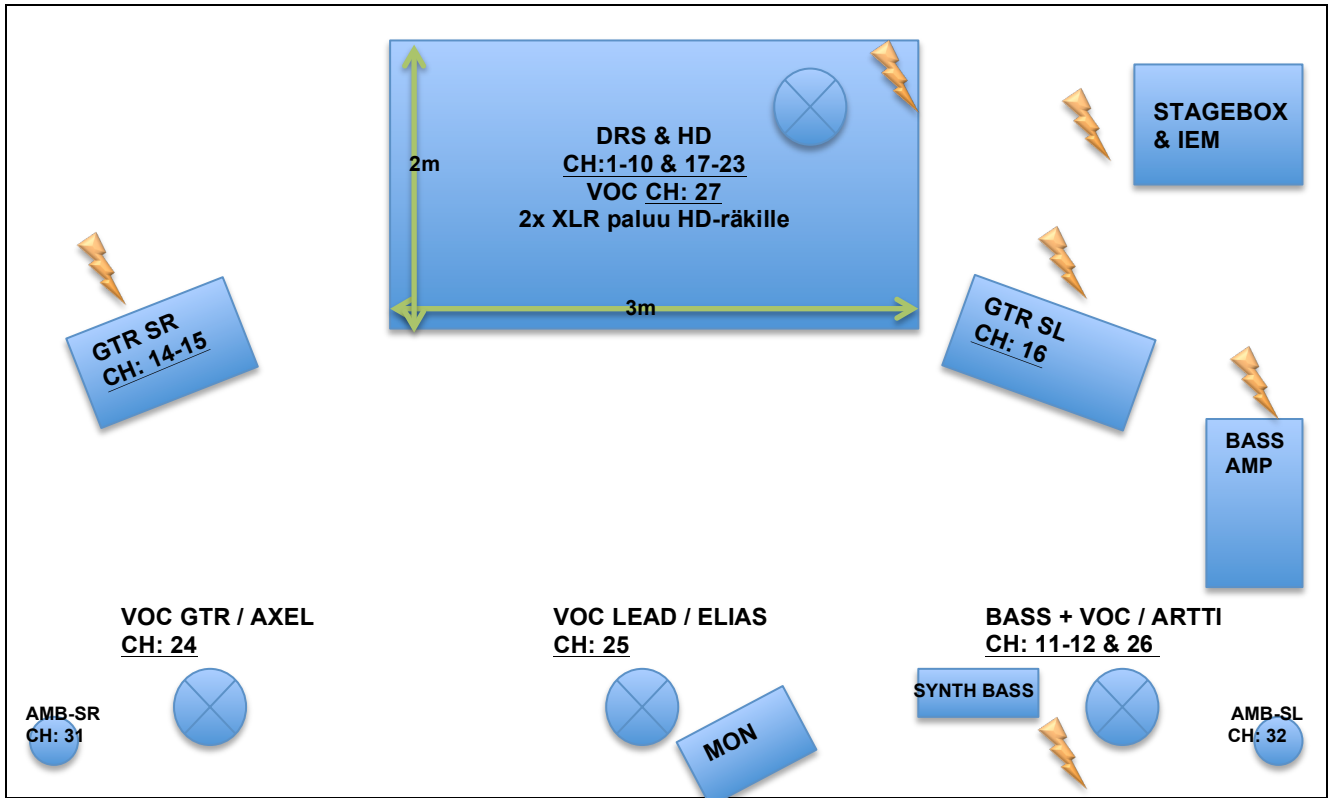

KANAVALISTA

PATCH	CH.	INSTR.	MIC/DI	+48V	STAND	POS.
	1.	KICK	B52		SB	USC
	2.	SN	SM57		SB	USC
	3.	HH	NT5	X	Clamp	USC
	4.	RACK TOM-1	e904		Clamp	USC
	5.	RACK TOM-2	e904		Clamp	USC
	6.	FLOOR TOM	e904		Clamp	USC
	7.	OH-SR	AE3000	X	LB	USC
	8.	OH-SL	AE3000	X	LB	USC
	9.	DRS PAD-L	DI	X		USC
	10.	DRS PAD-R	DI	X		USC
	11.	BASS	DI			DSL
	12.	SYNTH BASS	DI			DSL
	13.					
	14.	GTR SR-1 / AXEL	XLR			DSR
	15.	GTR SR-2 / AXEL	e906		SB	DSR
	16.	GTR SL / ELIAS	SM57		Clamp	USL
	17.	HD1-L	XLR			USC
	18.	HD1-R	XLR			USC
	19.	HD2-L	XLR			USC
	20.	HD2-R	XLR			USC
	21.	HD3-L	XLR			USC
	22.	HD3-R	XLR			USC
	23.	CLICK	XLR			USC
	24.	VOC GTR-AXEL	e935		LB	DSR
	25.	VOC LEAD-ELIAS	e935-WL		LB	DSC
	26.	VOC BASS-ARTTI	e935		LB	DSL
	27.	VOC DRS-JOHANNES	SM58		LB	USC
	28.	SPARE VOC	e935			
	29.					
	30.					
	31.	AMB-SR	AT2031	X	SB	DSR
	32.	AMB-SL	AT2031	X	SB	DSL

Tarvitsemme talolta:

- Tehdasvalmisteinen tilaan riittävä PA (D&B, L'acoustics, JBL, Nexo)
- 2kpl suojattu 1GB CAT5e-kaapeli mikserin ja stageboxin välille. **Max 100m.** Toinen spareksi
- 1kpl kulmamonitori lavakarttaan merkatulle paikalle Eliaksen eteen
- Mikkiständit, -piuhat, lavahaut
- 2kpl Pitkä puomillinen mikkiständi antennille
- Rumpalin kuuntelu: Stereo XLR-paluu stageboxilta HD-räkkiin

Tuomme mukanaamme:

- FOH-mikseri Behringer X32 Compact + stageboxit
- IEM:it
- Mikit, DI:t

Käytössämme olevat langattomat:

- 1kpl Sennheiser EW500 (G-alue 566 – 608MHz)
- 3kpl Sennheiser EW300 IEM (B-alue 626 – 668MHz)
- 2kpl Basso ja kitara langaton (2,4GHz alue)

Pääsääntöisesti monitorit miksataan etupäästä, mutta joillain keikoilla mukanaamme kulkee monitorimiksaaja ja toinen mikseri. Näistä ilmoitamme etukäteen. Valoja tai valomiestä meillä ei ole, eli talon valoilla mennään.

Ota yhteyttä jos tulee kysymyksiä! Ääniteknikko: Pauli Köresaar / puh. 0400 242 108, pauli.koresaar@gmail.com

= VOC MIC

= 230V suko