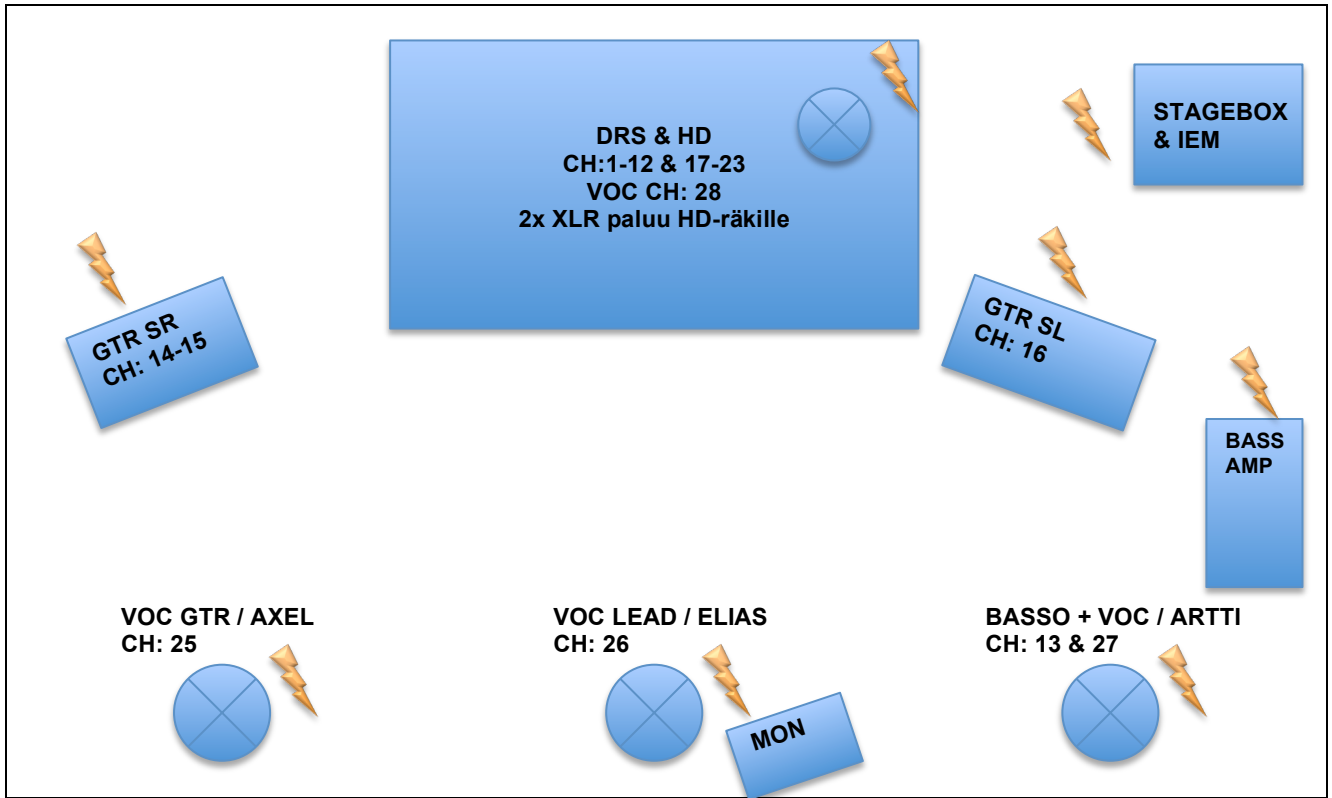

Tarvitsemme talolta:

- Tehdasvalmisteinen tilaan riittävä PA (D&B, L'acoustics, JBL, Nexo)
- 2kpl suojattu 1GB CAT5e-kaapeli mikserin ja stageboxin välille. **max 100m.** Toinen spareksi
- 1kpl kulmamonitori lavakarttaan merkatulle paikalle Eliaksen eteen
- Mikkiständit, mikkipuhat, lavahaut
- 2kpl Pitkä puomillinen mikkistänti antennille
- Rumpalin kuuntelu: Stereo XLR-paluu stageboxilta HD-räkkiin

Tuomme mukamme:

- FOH-mikseri Behringer X32 Compact + stageboxit
- IEM:it
- Mikit, DI:t

Käytössämme olevat langattomat:

- 1kpl Sennheiser EW500 (G-alue 566 – 608MHz)
- 3kpl Sennheiser EW300 IEM (B-alue 626 – 668MHz)
- 2kpl Basso ja kitara langaton (2,4GHz alue)

Pääsääntöisesti monitorit miksataan etupäästä, mutta joillain keikoilla mukamme kulkee monitorimiksaaja ja toinen mikseri. Näistä ilmoitamme etukäteen.

Ota yhteyttä jos tulee kysymyksiä! Ääniteknikko: Pauli Köresaar / puh. 0400 242 108, pauli.koresaar@gmail.com