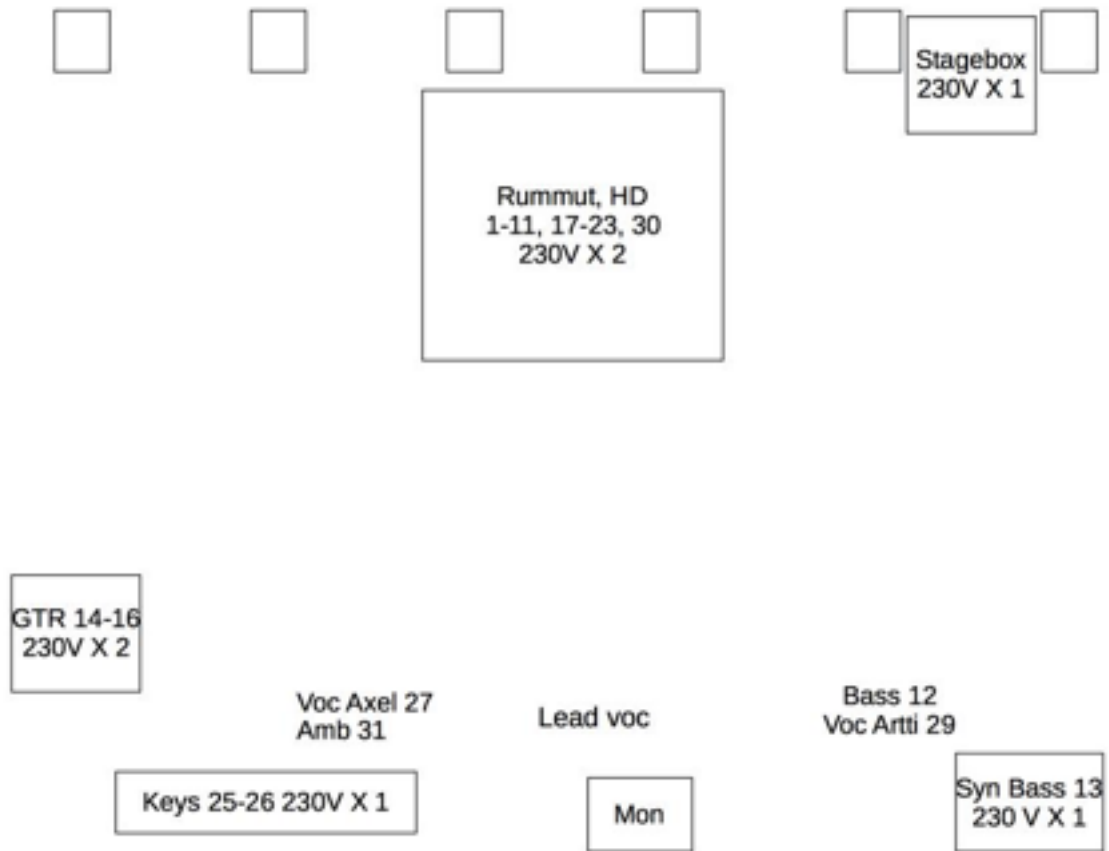

Yhteystiedot:

FOH: Niko Laasonen niko.laasonen@vastavaihe.fi 050 577 9540

VALO: Olli Johansson johansson.oli@gmail.com 050 322 6614

KEIKKAMYYPÄ: Niina Jalonen niina.jalonen@warnermusic.com 040 568 3242

/ TUOTANTO: Helmi Manninen helmi.manninen@warnermusic.com 040 0598 876

BÄNDI: Axel Virkkunen eliaskaskinen.paivansankarit@gmail.com 050 564 4711