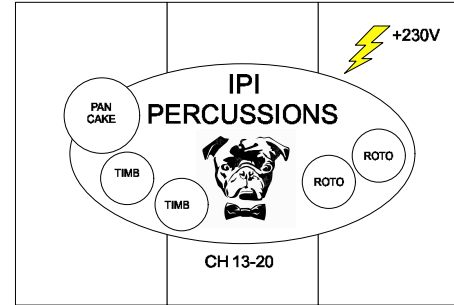

**OLLI
KEYS, VOC**

KEY 2
CH 26-27

CH 32

SAX
CH 25
10m cable

MONITORLANDIA

**OSSI
KEYS, VOC**

KEY 1
CH 24

CH 29

ROOPE

WRLS

JON-JON

WRLS

**ROBERT
GTR**

Pedals

MON

MON

**GTR
AMP**
CH 22

AMB L
CH 38

AMB R
CH 39