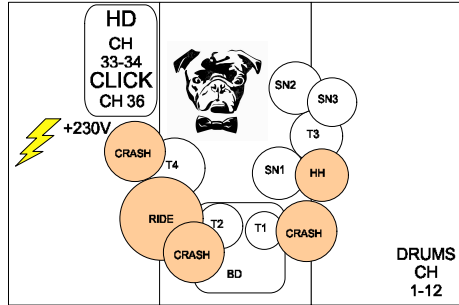

ROOPE SALMINEN
& KOIRAT

Lavakartta kesä 2017

13.6.2017 JH v1

Stage minimikoko 8m x 6m

Raiserit 3m x 2m, 40 cm jalat

**GEE
DRUMS**

**URHO
BASS, VOC**

BASS PREAMP
pedal
CH 21

CH 28

**OSSI
KEYS, VOC**

KEY 1
CH 24

CH 29

ROOPE

WRLS

JON-JON

WRLS

**ROBERT
GTR**

Pedals

MON

MON

**GTR
AMP**
CH 22

AMB L
CH 38

**OLLI
KEYS, VOC**

KEY 2
CH 26-27

CH 32

SAX
CH 25
10m cable

**IPI
PERCUSSIONS**

CH 13-20

MONITORLANDIA

AMB R
CH 39