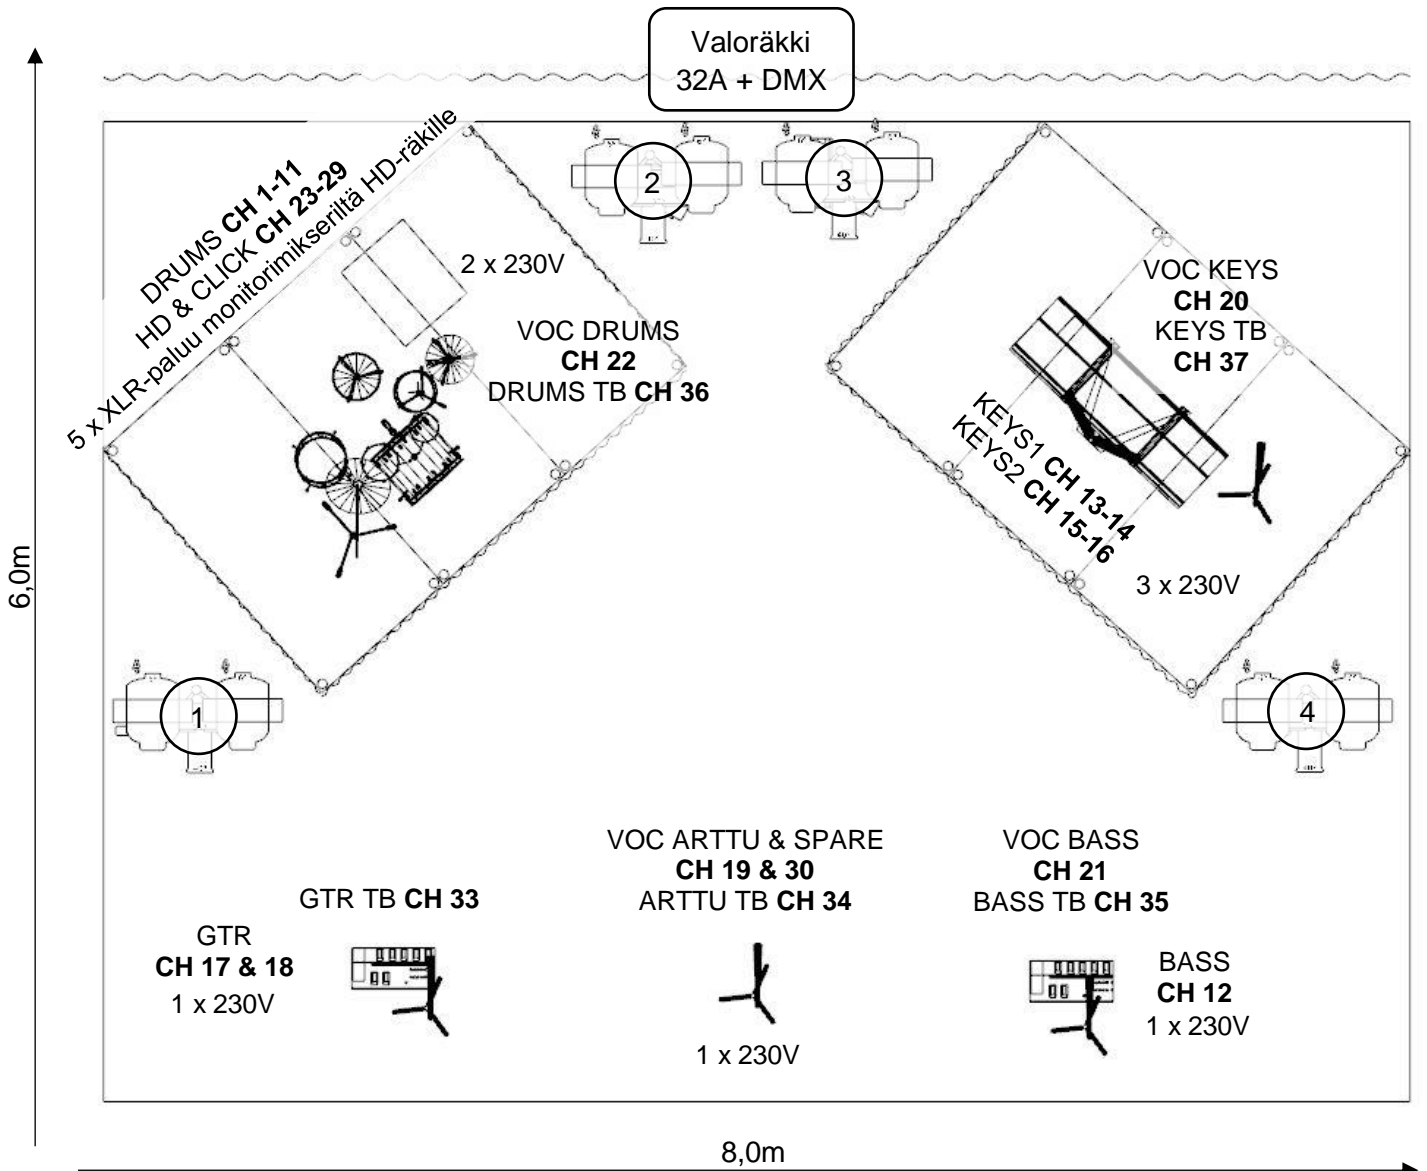

CH	MIKÄ	MIKKI	+48V	STÄNDI	MUUTA
1	BD	D12 VR	X		basarin sisälle
2	SD1 top	SM57		lyhyt puomi	
3	SD1 bottom	Beta 57		lyhyt puomi	
4	SD2	SM57		lyhyt puomi	
5	RT1	OPUS 87	X		
6	RT2	OPUS 87	X		
7	FT	OPUS 87	X		
8	FT2	OPUS 87	X		
9	OH L	MK-012	X	pitkä puomi	mikki "stereoraudassa"
10	OH R	MK-012	X		mikki "stereoraudassa"
11	HH	C 451 B	X	oma clamp	hihat-ständissä
12	BASS	DI	X		DI-boksi basistin pedaali- laudassa
13	KEYS1 L	DI			
14	KEYS1 R	DI			
15	KEYS2 L	DI			
16	KEYS2 R	DI			
17	GTR L	XLR			XLR-ulostulo Kemperissä
18	GTR R	XLR			XLR-ulostulo Kemperissä
19	VOC ARTTU	AE6100		pitkä suora limppu	
20	VOC KEYS	SM58		pitkä puomi	
21	VOC BASS	SM58		pitkä puomi	
22	VOC DRUMS	SM58		pitkä puomi	
23	HD1 L	XLR viuhka			
24	HD1 R	XLR viuhka			
25	HD2 L	XLR viuhka			
26	HD2 R	XLR viuhka			
27	HD3 L	XLR viuhka			
28	HD3 R	XLR viuhka			
29	CLICK	XLR viuhka			
30	VOC SPARE	SM58			
31					jätetään tyhjäksi
32					jätetään tyhjäksi
33	GTR TB	XLR		pitkä puomi	XLR monitorimikserille
34	ARTTU TB	XLR			XLR monitorimikserille
35	BASS TB	XLR			XLR monitorimikserille
36	DRUMS TB	XLR			XLR monitorimikserille
37	KEYS TB	XLR			XLR monitorimikserille

- Lisäksi lavakartassa näkyvät viisi XLR-paluuta (out 9-13) monitorimikseriltä rummuille.

FOH JA YLEINEN SÄÄTÖ:	Miska Nipuli	050 463 4001	miska.nipuli@gmail.com
MON:	Antti Laukkanen	045 134 2494	antti.laukkanen@windowslive.com
VALO JA KULJETUS:	Joni Haukka	045 139 7994	info@haukka-media.fi
KEIKKAMYynti:	Olli Vartiainen	040 966 5230	keikkaolli@gmail.com

LAVAKARTTA:

FOH JA YLEINEN SÄÄTÖ: Miska Nipuli

050 463 4001

miska.nipuli@gmail.com

MON: Antti Laukkanen

045 134 2494

antti.laukkanen@windowslive.com

VALO JA KULJETUS: Joni Haukka

045 139 7994

info@haukka-media.fi

KEIKKAMYynti: Olli Vartiainen

040 966 5230

keikkaolli@gmail.com