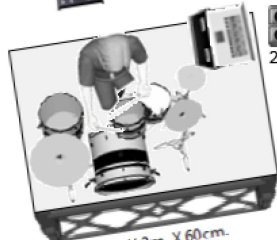

BACKDROP 6m. x 5m.

VERSIO 2017 FESTIVAL

HD LAPTOP

230 V

3m. X 2m. X 60cm.

DRUMS JOHAN

230 V

BASS

2m. X 2m. X 60cm.

BASS JUSSI

230 V

GTR SAMI

230 V

GTR JULLE

230 V

VOC GTR JULLE

VOC ANTTI WIRELESS

230 V 230 V

KEY & AC DI:s

2m. X 2m. X 60cm.

VOC KEY JASSE

AC.GUITAR

Stage area: 10m. X 5m.